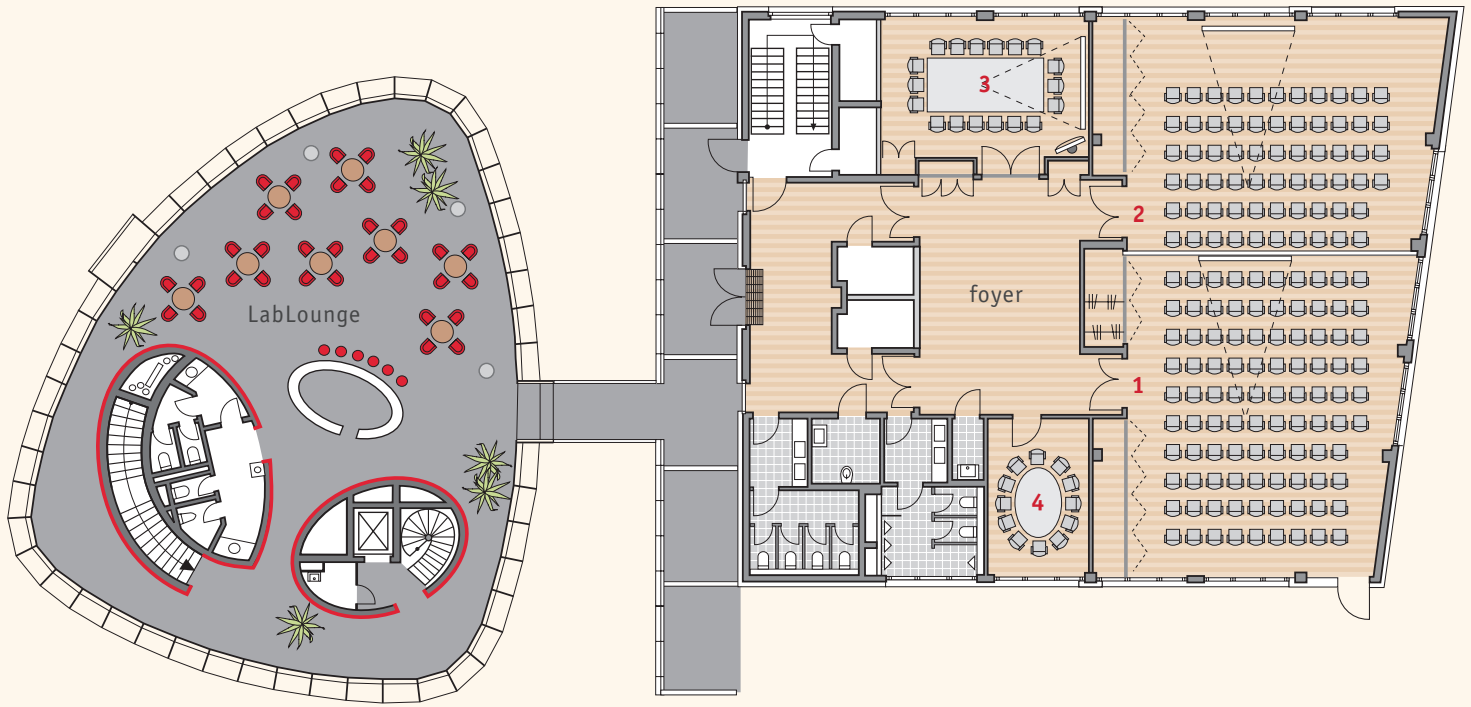

www.fiz-conferencelab.de

room

size

Helix (1 + 2)

185 m²

150

100

40