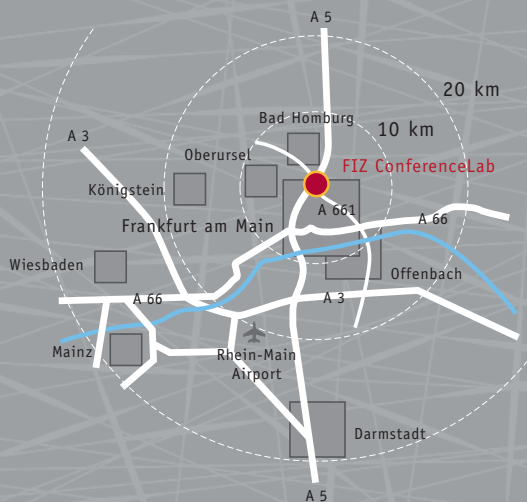

backoffice

Wir stehen Ihnen bei der Organisation von Rahmenprogrammen und zusätzlichen Dienstleistungen (Sekretariats-, Dolmetscherservice etc.) unterstützend zur Seite.

We are happy to assist you in the organization of supporting events and additional services (secretarial, interpretation, etc.).